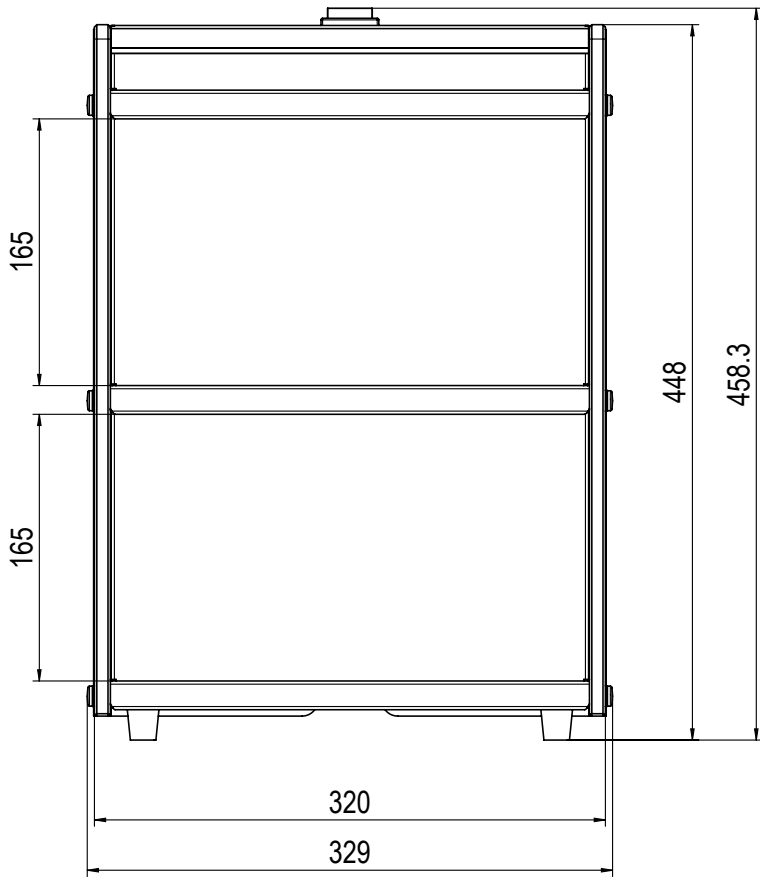

Техническая документация

Glass Cup Warmer

Комплект поставки

- Glass Cup Warmer
- Съёмный сетевой шнур
- руководство по эксплуатации

Размеры

Вид спереди

Вид сбоку